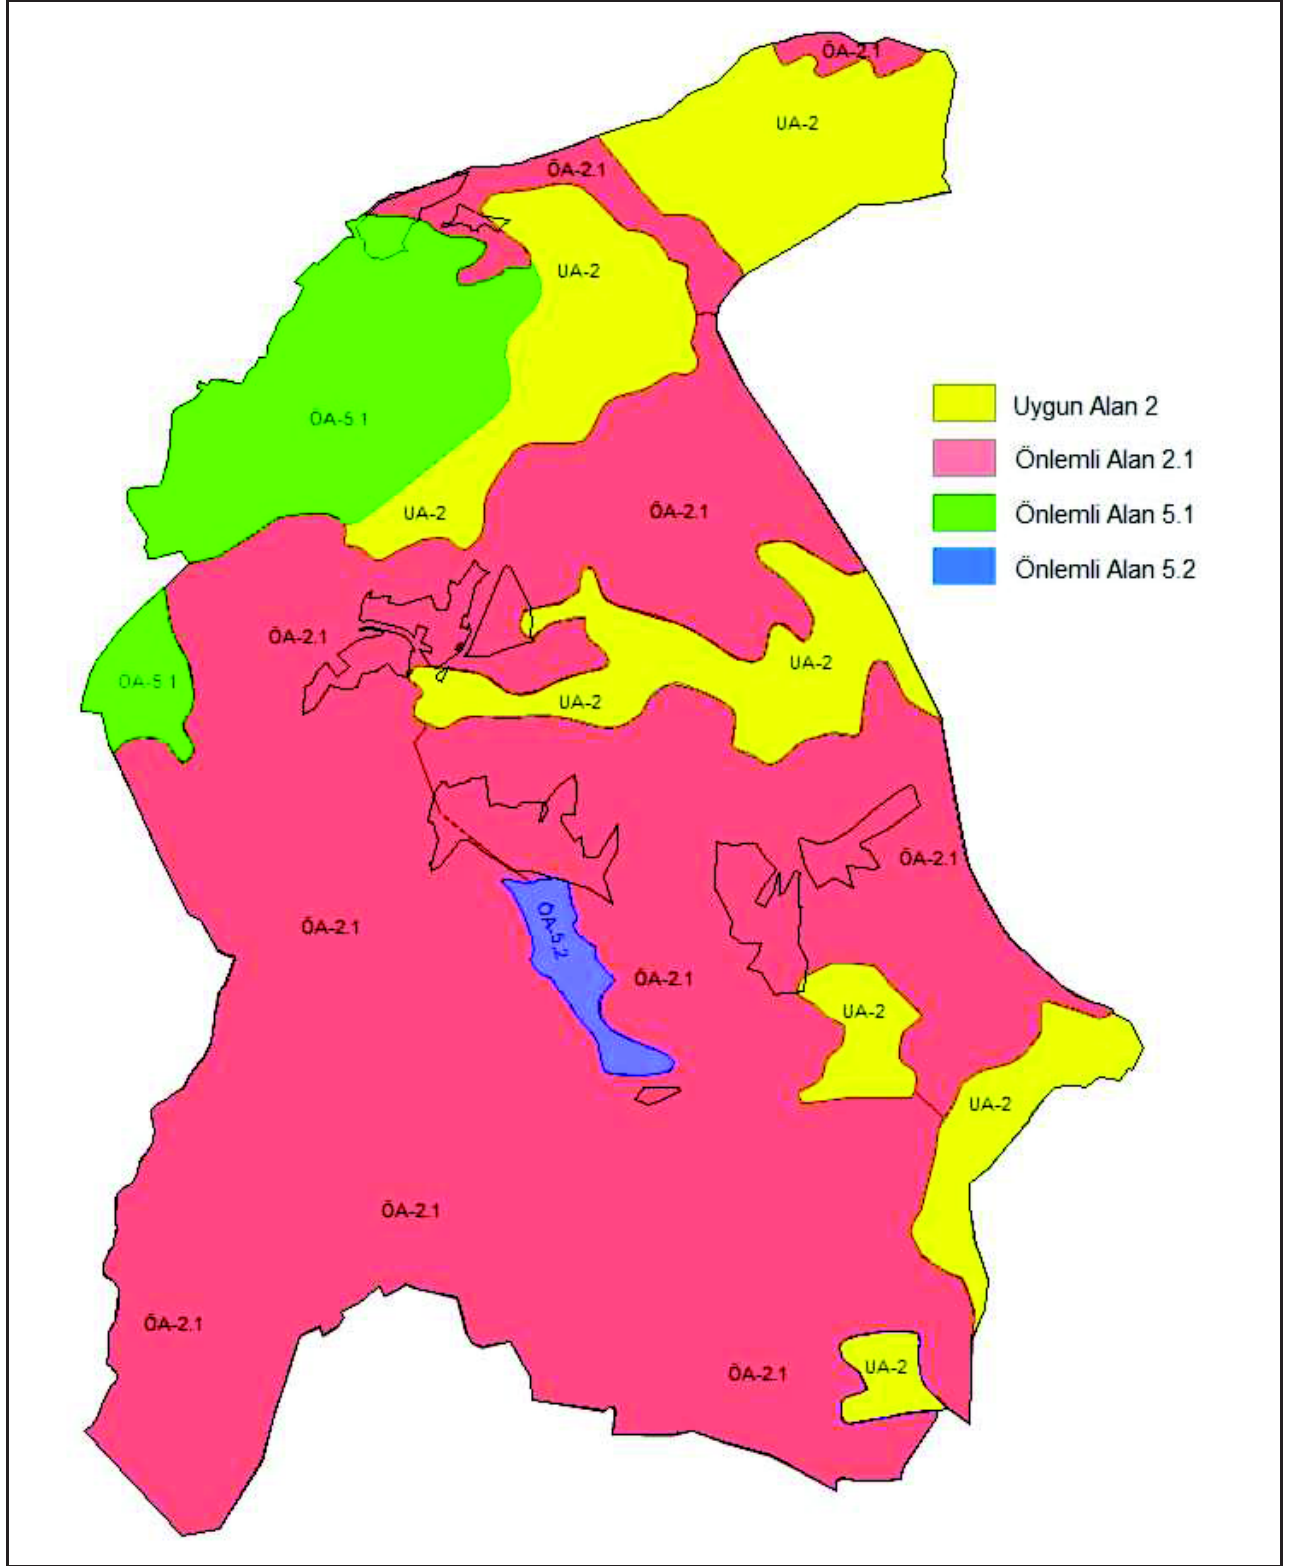

KOCAELİ İLİ ÇAYIROVA İLÇESİ 2730 HEKTARLIK ALANIN İMAR PLANINA ESAS MİKROBÖLGELEME ETÜT RAPORU

Şekil 14.1. İnceleme alanına ait yerleşime uygunluk durumu